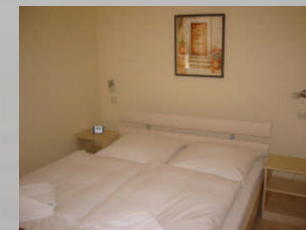

Preise pro FEWO bei Standardbelegung von 2 Pers.

Saison A = 65,- Euro

Saison B = 60,- Euro

Saison C = 50,- Euro

Saison D = 45,- Euro

FEWO Darss

- **FEWO „Darss“ ca. 40 qm**
- sehr schöne, neue, geräumige FEWO aus 2005 mit Südterrasse (siehe Grundriss)
- PKW-Stellplatz
- Zimmereinteilung: 1 WZ/SZ, 1 SZ,
- Bad (DU,WC), Terrasse (ca. 16 qm),
- Küchenzeile, Essecke,
- Sitzecke mit Funktionscouch
- Einrichtung:
- freundlich und liebevoll, gehobene Ausstattung
- Radiowecker, digitaler SAT-TV
- Fön vorhanden,
- Toaster, Mikrowelle, Kaffeemaschine, Wasserkocher
- Erstausrüstung an Bettwäsche und Handtüchern

Preise pro FEWO bei Standardbelegung von 2 Pers.

Saison A = 65,- Euro

Saison B = 60,- Euro

Saison C = 50,- Euro

Saison D = 45,- Euro

FEWO Zingst

- **FEWO „Zingst“ ca. 35 qm**
- sehr schöne, neue FEWO aus 2005 mit Südterrasse
- PKW-Stellplatz
- Zimmeraufteilung (siehe Grundriss):
- 1 WZ/SZ, 1 SZ,
- Bad (DU,WC), Terrasse (ca. 20 qm),
- Küchenzeile, kl. Essecke,
- Sitzecke mit Funktionscouch
- Einrichtung:
- freundlich und liebevoll, gehobene Ausstattung
- Radiowecker, digitaler SAT-TV
- Fön vorhanden,
- Toaster, Mikrowelle, Kaffeemaschine, Wasserkocher
- Erstausrüstung an Bettwäsche und Handtüchern

Preise pro FEWO bei Standardbelegung von 4 Pers.

Saison A = 75,- Euro

Saison B = 70,- Euro

Saison C = 60,- Euro

Saison D = 55,- Euro

FEWO Rökerberg

- **FEWO „Rökerberg“ ca. 50 qm**
- schöne, neue, gemütliche FEWO aus 2005 über zwei Etagen
- Zimmeraufteilung:
- 1. Etage: WZ, Küchenzeile, Essecke,
- Sitzecke, Bad (DU,WC)
- 2. Etage: 2 SZ jeweils mit Doppelbett, Flur/Garderobe
- Räume sind über eine Treppe miteinander verbunden
- Einrichtung:
- freundlich und liebevoll, gehobene Ausstattung
- Radiowecker, digitaler SAT-TV, Fön vorhanden,
- Toaster, Mikrowelle, Kaffeemaschine, Wasserkocher
- Erstausrüstung an Bettwäsche und Handtüchern