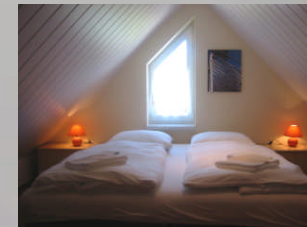

Preise pro FEWO bei Standardbelegung von 2 Pers.

Saison A = 65,- Euro

Saison B = 60,- Euro

Saison C = 50,- Euro

Saison D = 45,- Euro

FEWO Darss

- **FEWO „Darss“ ca. 40 qm**
- sehr schöne, neue, geräumige FEWO aus 2005 mit Südterrasse (siehe Grundriss)
- PKW-Stellplatz
- Zimmereinteilung: 1 WZ/SZ, 1 SZ,
- Bad (DU,WC), Terrasse (ca. 16 qm),
- Küchenzeile, Essecke,
- Sitzecke mit Funktionscouch
- Einrichtung:
- freundlich und liebevoll, gehobene Ausstattung
- Radiowecker, digitaler SAT-TV
- Fön vorhanden,
- Toaster, Mikrowelle, Kaffeemaschine, Wasserkocher
- Erstausrüstung an Bettwäsche und Handtüchern

Preise pro FEWO bei Standardbelegung von 2 Pers.

Saison A = 65,- Euro

Saison B = 60,- Euro

Saison C = 50,- Euro

Saison D = 45,- Euro

FEWO Zingst

- **FEWO „Zingst“ ca. 35 qm**
- sehr schöne, neue FEWO aus 2005 mit Südterrasse
- PKW-Stellplatz
- Zimmeraufteilung (siehe Grundriss):
- 1 WZ/SZ, 1 SZ,
- Bad (DU,WC), Terrasse (ca. 20 qm),
- Küchenzeile, kl. Essecke,
- Sitzecke mit Funktionscouch
- Einrichtung:
- freundlich und liebevoll, gehobene Ausstattung
- Radiowecker, digitaler SAT-TV
- Fön vorhanden,
- Toaster, Mikrowelle, Kaffeemaschine, Wasserkocher
- Erstausrüstung an Bettwäsche und Handtüchern

Preise pro FEWO bei Standardbelegung von 4 Pers.

Saison A = 75,- Euro

Saison B = 70,- Euro

Saison C = 60,- Euro

Saison D = 55,- Euro

FEWO Rökerberg

- **FEWO „Rökerberg“ ca. 50 qm**
- schöne, neue, gemütliche FEWO aus 2005 über zwei Etagen
- Zimmeraufteilung:
- 1. Etage: WZ, Küchenzeile, Essecke,
- Sitzecke, Bad (DU,WC)
- 2. Etage: 2 SZ jeweils mit Doppelbett, Flur/Garderobe
- Räume sind über eine Treppe miteinander verbunden
- Einrichtung:
- freundlich und liebevoll, gehobene Ausstattung
- Radiowecker, digitaler SAT-TV, Fön vorhanden,
- Toaster, Mikrowelle, Kaffeemaschine, Wasserkocher
- Erstausrüstung an Bettwäsche und Handtüchern