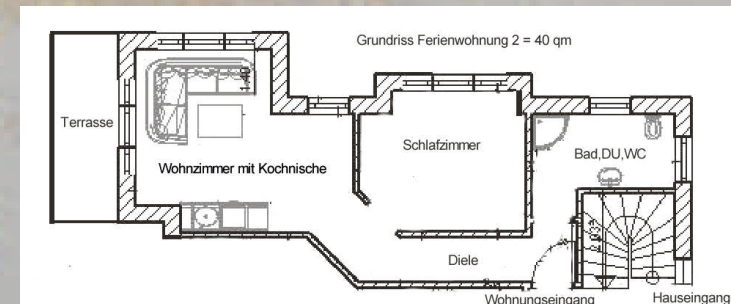

Preise pro FEWO bei Standardbelegung von 4 Pers.

Saison A = 85,- Euro

Saison B = 80,- Euro

Saison C = 70,- Euro

Saison D = 60,- Euro

FEWO Fischland

- **FEWO „Fischland“ ca. 62 qm**
- sehr schöne, moderne, großzügige, neue FEWO aus 2005,
- mit Südbalkon (siehe Grundriss),
- PKW-Stellplatz
- Zimmeraufteilung:
- großes WZ mit Funktionscouch, große Diele mit EBK, Sitz- und Essecke,
- SZ mit Doppel- und Etagenbett,
- Bad (DU,WC)
- Einrichtung:
- freundlich und liebevoll, gehobene Ausstattung
- Radiowecker, digitaler SAT-TV
- Fön vorhanden,
- Toaster, Mikrowelle, Kaffeemaschine,
- Wasserkocher
- Erstausrüstung an Bettwäsche und Handtüchern

Preise pro FEWO bei Standardbelegung von 2 Pers.

Saison A = 65,- Euro

Saison B = 60,- Euro

Saison C = 50,- Euro

Saison D = 45,- Euro

FEWO Darss

- **FEWO „Darss“ ca. 40 qm**
- sehr schöne, neue, geräumige FEWO aus 2005 mit Südterrasse (siehe Grundriss)
- PKW-Stellplatz
- Zimmereinteilung: 1 WZ/SZ, 1 SZ,
- Bad (DU,WC), Terrasse (ca. 16 qm),
- Küchenzeile, Essecke,
- Sitzecke mit Funktionscouch
- Einrichtung:
- freundlich und liebevoll, gehobene Ausstattung
- Radiowecker, digitaler SAT-TV
- Fön vorhanden,
- Toaster, Mikrowelle, Kaffeemaschine, Wasserkocher
- Erstausrüstung an Bettwäsche und Handtüchern

Preise pro FEWO bei Standardbelegung von 2 Pers.

Saison A = 65,- Euro

Saison B = 60,- Euro

Saison C = 50,- Euro

Saison D = 45,- Euro

FEWO Zingst

- **FEWO „Zingst“ ca. 35 qm**
- sehr schöne, neue FEWO aus 2005 mit Südterrasse
- PKW-Stellplatz
- Zimmeraufteilung (siehe Grundriss):
- 1 WZ/SZ, 1 SZ,
- Bad (DU,WC), Terrasse (ca. 20 qm),
- Küchenzeile, kl. Essecke,
- Sitzecke mit Funktionscouch
- Einrichtung:
- freundlich und liebevoll, gehobene Ausstattung
- Radiowecker, digitaler SAT-TV
- Fön vorhanden,
- Toaster, Mikrowelle, Kaffeemaschine, Wasserkocher
- Erstausrüstung an Bettwäsche und Handtüchern