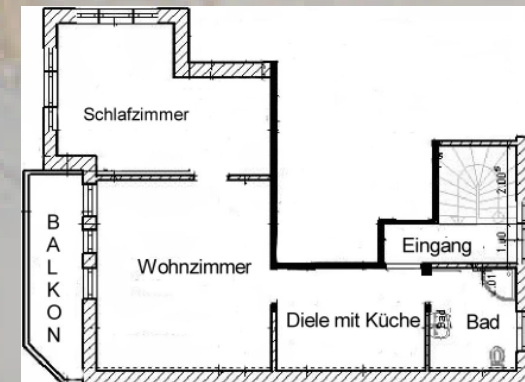

Preise pro FEWO bei Standardbelegung von 4 Pers.

Saison A = 85,- Euro

Saison B = 80,- Euro

Saison C = 70,- Euro

Saison D = 60,- Euro

FEWO Fischland

- **FEWO „Fischland“ ca. 62 qm**
- sehr schöne, moderne, großzügige, neue FEWO aus 2005,
- mit Südbalkon (siehe Grundriss),
- PKW-Stellplatz
- Zimmeraufteilung:
- großes WZ mit Funktionscouch, große Diele mit EBK, Sitz- und Essecke,
- SZ mit Doppel- und Etagenbett,
- Bad (DU,WC)
- Einrichtung:
- freundlich und liebevoll, gehobene Ausstattung
- Radiowecker, digitaler SAT-TV
- Fön vorhanden,
- Toaster, Mikrowelle, Kaffeemaschine,
- Wasserkocher
- Erstausrüstung an Bettwäsche und Handtüchern

Preise pro FEWO bei Standardbelegung von 2 Pers.

Saison A = 65,- Euro

Saison B = 60,- Euro

Saison C = 50,- Euro

Saison D = 45,- Euro

FEWO Darss

- **FEWO „Darss“ ca. 40 qm**
- sehr schöne, neue, geräumige FEWO aus 2005 mit Südterrasse (siehe Grundriss)
- PKW-Stellplatz
- Zimmereinteilung: 1 WZ/SZ, 1 SZ,
- Bad (DU,WC), Terrasse (ca. 16 qm),
- Küchenzeile, Essecke,
- Sitzecke mit Funktionscouch
- Einrichtung:
- freundlich und liebevoll, gehobene Ausstattung
- Radiowecker, digitaler SAT-TV
- Fön vorhanden,
- Toaster, Mikrowelle, Kaffeemaschine, Wasserkocher
- Erstausrüstung an Bettwäsche und Handtüchern