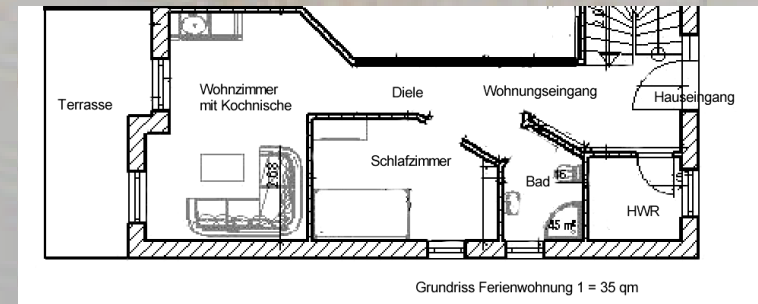

Preise pro FEWO bei Standardbelegung von 2 Pers.

Saison A = 65,- Euro

Saison B = 60,- Euro

Saison C = 50,- Euro

Saison D = 45,- Euro

FEWO Darss

- **FEWO „Darss“ ca. 40 qm**
- sehr schöne, neue, geräumige FEWO aus 2005 mit Südterrasse (siehe Grundriss)
- PKW-Stellplatz
- Zimmereinteilung: 1 WZ/SZ, 1 SZ,
- Bad (DU,WC), Terrasse (ca. 16 qm),
- Küchenzeile, Essecke,
- Sitzecke mit Funktionscouch
- Einrichtung:
- freundlich und liebevoll, gehobene Ausstattung
- Radiowecker, digitaler SAT-TV
- Fön vorhanden,
- Toaster, Mikrowelle, Kaffeemaschine, Wasserkocher
- Erstausrüstung an Bettwäsche und Handtüchern

Preise pro FEWO bei Standardbelegung von 2 Pers.

Saison A = 65,- Euro

Saison B = 60,- Euro

Saison C = 50,- Euro

Saison D = 45,- Euro

FEWO Zingst

- **FEWO „Zingst“ ca. 35 qm**
- sehr schöne, neue FEWO aus 2005 mit Südterrasse
- PKW-Stellplatz
- Zimmeraufteilung (siehe Grundriss):
- 1 WZ/SZ, 1 SZ,
- Bad (DU,WC), Terrasse (ca. 20 qm),
- Küchenzeile, kl. Essecke,
- Sitzecke mit Funktionscouch
- Einrichtung:
- freundlich und liebevoll, gehobene Ausstattung
- Radiowecker, digitaler SAT-TV
- Fön vorhanden,
- Toaster, Mikrowelle, Kaffeemaschine, Wasserkocher
- Erstausrüstung an Bettwäsche und Handtüchern

Preise pro FEWO bei Standardbelegung von 4 Pers.

Saison A = 75,- Euro

Saison B = 70,- Euro

Saison C = 60,- Euro

Saison D = 55,- Euro

FEWO Rökerberg

- **FEWO „Rökerberg“ ca. 50 qm**
- schöne, neue, gemütliche FEWO aus 2005 über zwei Etagen
- Zimmeraufteilung:
- 1. Etage: WZ, Küchenzeile, Essecke,
- Sitzecke, Bad (DU,WC)
- 2. Etage: 2 SZ jeweils mit Doppelbett, Flur/Garderobe
- Räume sind über eine Treppe miteinander verbunden
- Einrichtung:
- freundlich und liebevoll, gehobene Ausstattung
- Radiowecker, digitaler SAT-TV, Fön vorhanden,
- Toaster, Mikrowelle, Kaffeemaschine, Wasserkocher
- Erstausrüstung an Bettwäsche und Handtüchern